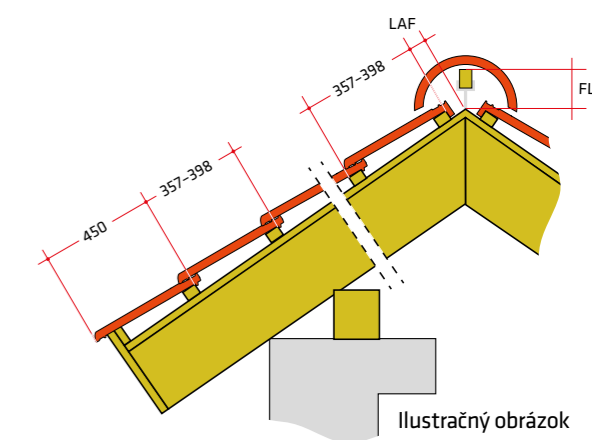

Technické údaje\*

Hmotnosť / ks	cca. 3,90 kg
Celková dĺžka	cca 46,6 cm
Celková šírka	cca 30,6 cm
Krycia dĺžka	cca 35,7-39,8 cm
Stredná krycia šírka	cca 24,3 cm
<b>Minimálna spotreba / m<sup>2</sup></b>	<b>cca 10,3 ks</b>
Spotreba ks / m <sup>2</sup>	cca 10,3-11,5 ks
Bezpečný sklon strechy	od 22°**
Množstvo / paleta (EUR)	240 ks
Hmotnosť / m <sup>2</sup>	cca 40,2-44,9 kg
Hmotnosť plnej palety	cca 966 kg
Mrazuvzdornosť	áno

**41 mm**  
POSUV

Vlna v tvare písmena „S“  
dáva streche tradičný vzhľad

\* Uvedené hodnoty sa môžu minimálne líšiť v súlade s výrobnou normou STN EN 1304  
\*\* Škridle je možné položiť aj na strechy s nižším sklonom, ale s patričným doplnkovým hydroizolačným opatrením, podľa Pravidiel pre navrhovanie a pokryvanie striech Čechu klampiarov, pokrývačov a tesarov, v súlade so všetkými platnými normami pre pokrývačské a tesarské práce a pre navrhovanie striech (STN 731901)

Škridla s dvojitou návalkou

Okrajové škridle

Priečny rez strechy

Správny spôsob montáže závisí od tvaru a sklonu strechy, na základe toho sa môžu údaje oproti grafike líšiť. Uloženie škridle odporúčame konzultovať s kvalifikovaným pokrývačom. Pri jednofarebných škridlách sú prípustné farebné rozdiely, vyplývajúce zo spôsobu výroby keramiky. Dôležitá je aj správna realizácia odvetrania strechy.

Všetky potrebné informácie nájdete na stránke [www.roeben.sk](http://www.roeben.sk)

Strešné laty 30x50 mm

MILANO	LAF/FLA (mm)											
Sklon strechy	10°	14°	18°	22°	25°	30°	35°	40°	45°	50°	55°	60°
HREBEŇ												
LAF	58	58	56	56	56	56	54	54	54	54	54	54
FLA	164	158	152	146	142	136	130	124	116	110	104	98