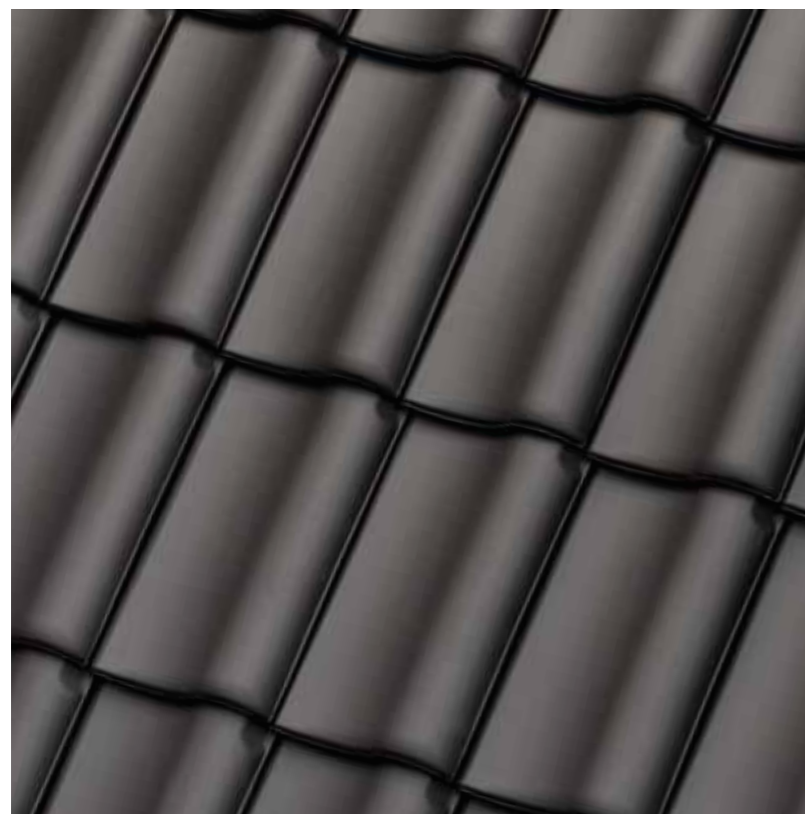

MILANO / Antracitová engoba