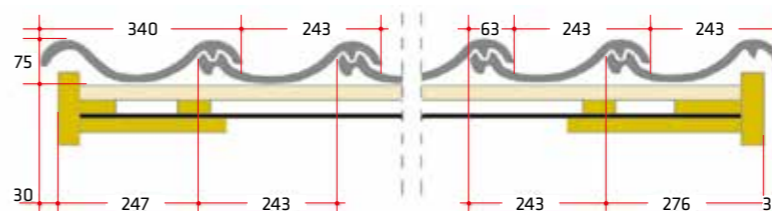

Technické údaje\*

Hmotnosť / ks	cca. 3,90 kg
Celková dĺžka	cca 46,6 cm
Celková šírka	cca 30,6 cm
Krycia dĺžka	cca 35,7-39,8 cm
Stredná krycia šírka	cca 24,3 cm
<b>Minimálna spotreba / m<sup>2</sup></b>	<b>cca 10,3 ks</b>
Spotreba ks / m <sup>2</sup>	cca 10,3-11,5 ks
Bezpečný sklon strechy	od 22°**
Množstvo / paleta (EUR)	240 ks
Hmotnosť / m <sup>2</sup>	cca 40,2-44,9 kg
Hmotnosť plnej palety	cca 966 kg
Mrazuvzdornosť	áno

**41 mm**  
POSUV

Vlna v tvare písmena „S“  
dáva streche tradičný vzhľad

\* Uvedené hodnoty sa môžu minimálne líšiť v súlade s výrobnou normou STN EN 1304  
\*\* Škridle je možné položiť aj na strechy s nižším sklonom, ale s patričným doplnkovým hydroizolačným opatrením, podľa Pravidiel pre navrhovanie a pokryvanie striech Čechu klampiarov, pokrývačov a tesarov, v súlade so všetkými platnými normami pre pokrývačské a tesarské práce a pre navrhovanie striech (STN 731901)

Škridla s dvojitou návalkou

Okrajové škridle

Priečny rez strechy

Správny spôsob montáže závisí od tvaru a sklonu strechy, na základe toho sa môžu údaje oproti grafike líšiť. Uloženie škridle odporúčame konzultovať s kvalifikovaným pokrývačom. Pri jednofarebných škridlách sú prípustné farebné rozdiely, vyplývajúce zo spôsobu výroby keramiky. Dôležitá je aj správna realizácia odvetrania strechy.

Všetky potrebné informácie nájdete na stránke [www.roeben.sk](http://www.roeben.sk)

Strešné laty 30x50 mm

MILANO	LAF/FLA (mm)											
Sklon strechy	10°	14°	18°	22°	25°	30°	35°	40°	45°	50°	55°	60°
HREBEŇ												
LAF	58	58	56	56	56	56	54	54	54	54	54	54
FLA	164	158	152	146	142	136	130	124	116	110	104	98