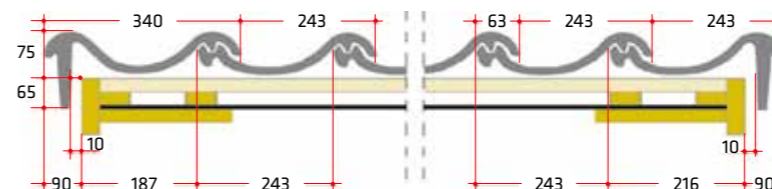

Technické údaje\*

Hmotnosť / ks	cca. 3,90 kg
Celková dĺžka	cca 46,6 cm
Celková šírka	cca 30,6 cm
Krycia dĺžka	cca 35,7-39,8 cm
Stredná krycia šírka	cca 24,3 cm
<b>Minimálna spotreba / m<sup>2</sup></b>	<b>cca 10,3 ks</b>
Spotreba ks / m <sup>2</sup>	cca 10,3-11,5 ks
Bezpečný sklon strechy	od 22°**
Množstvo / paleta (EUR)	240 ks
Hmotnosť / m <sup>2</sup>	cca 40,2-44,9 kg
Hmotnosť plnej palety	cca 966 kg
Mrazuvzdornosť	áno

**41 mm**  
POSUV

Vlna v tvare písmena „S“  
dáva streche tradičný vzhľad

\* Uvedené hodnoty sa môžu minimálne líšiť v súlade s výrobnou normou STN EN 1304  
\*\* Škridle je možné položiť aj na strechy s nižším sklonom, ale s patričným doplnkovým hydroizolačným opatrením, podľa Pravidiel pre navrhovanie a pokryvanie striech Čechu klampiarov, pokrývačov a tesarov, v súlade so všetkými platnými normami pre pokrývačské a tesarské práce a pre navrhovanie striech (STN 731901)

Škridla s dvojitou návalkou

Okrajové škridle

Priečny rez strechy

Správny spôsob montáže závisí od tvaru a sklonu strechy, na základe toho sa môžu údaje oproti grafike líšiť. Uloženie škridle odporúčame konzultovať s kvalifikovaným pokrývačom. Pri jednofarebných škridlách sú prípustné farebné rozdiely, vyplývajúce zo spôsobu výroby keramiky. Dôležitá je aj správna realizácia odvetrania strechy.

Všetky potrebné informácie nájdete na stránke [www.roeben.sk](http://www.roeben.sk)

Strešné laty 30x50 mm

MILANO	LAF/FLA (mm)											
Sklon strechy	10°	14°	18°	22°	25°	30°	35°	40°	45°	50°	55°	60°
HREBEŇ												
LAF	58	58	56	56	56	56	54	54	54	54	54	54
FLA	164	158	152	146	142	136	130	124	116	110	104	98