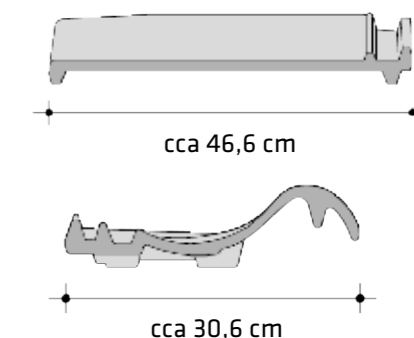

Technické údaje\*

Hmotnosť / ks	cca. 3,90 kg
Celková dĺžka	cca 46,6 cm
Celková šírka	cca 30,6 cm
Krycia dĺžka	cca 35,7-39,8 cm
Stredná krycia šírka	cca 24,3 cm
<b>Minimálna spotreba / m<sup>2</sup></b>	<b>cca 10,3 ks</b>
Spotreba ks / m <sup>2</sup>	cca 10,3-11,5 ks
Bezpečný sklon strechy	od 22°**
Množstvo / paleta (EUR)	240 ks
Hmotnosť / m <sup>2</sup>	cca 40,2-44,9 kg
Hmotnosť plnej palety	cca 966 kg
Mrazuvzdornosť	áno

**41 mm**  
POSUV

Vlna v tvare písmena „S“  
dáva streche tradičný vzhľad

\* Uvedené hodnoty sa môžu minimálne líšiť v súlade s výrobnou normou STN EN 1304  
\*\* Škridle je možné položiť aj na strechy s nižším sklonom, ale s patričným doplnkovým hydroizolačným opatrením, podľa Pravidiel pre navrhovanie a pokryvanie striech Čechu klampiarov, pokrývačov a tesarov, v súlade so všetkými platnými normami pre pokrývačské a tesarské práce a pre navrhovanie striech (STN 731901)

Škridla s dvojitou návalkou

Okrajové škridle

Priečny rez strechy

Správny spôsob montáže závisí od tvaru a sklonu strechy, na základe toho sa môžu údaje oproti grafike líšiť. Uloženie škridle odporúčame konzultovať s kvalifikovaným pokrývačom. Pri jednofarebných škridlách sú prípustné farebné rozdiely, vyplývajúce zo spôsobu výroby keramiky. Dôležitá je aj správna realizácia odvetrania strechy.